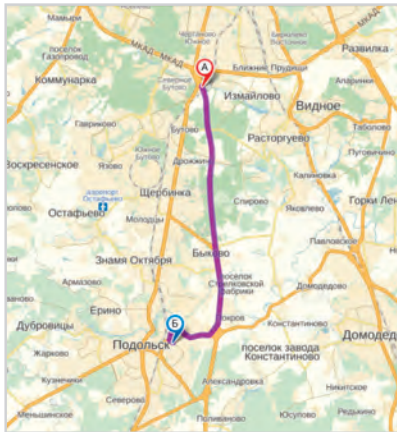

СХЕМА ПРОЕЗДА НА ПОДОЛЬСКИЙ СКЛАД

Адрес: 142103, г. Подольск Московской области, ул. Бронницкая, д. 5

Координаты для навигатора: N55.43361° Eо37.57808°

1. От МКАД двигайтесь 10 км по Симферопольскому шоссе до указателя направо «ДОМОДЕДОВО, ПОДОЛЬСК». Поверните направо, двигайтесь 4,5 км по дублеру Симферопольского шоссе.
2. Далее поверните направо по указателю «ПОДОЛЬСК» на Домодедовское шоссе.

3. По Домодедовскому шоссе двигайтесь около 2,5 км, затем по главной дороге поверните налево на ул. Лобачева.
4. По ул. Лобачева двигайтесь примерно 700 метров. Ориентиры: проедете железнодорожный переезд и магазин «Спецдежда» на правой стороне.
5. Затем поверните налево на ул. Бронницкую.