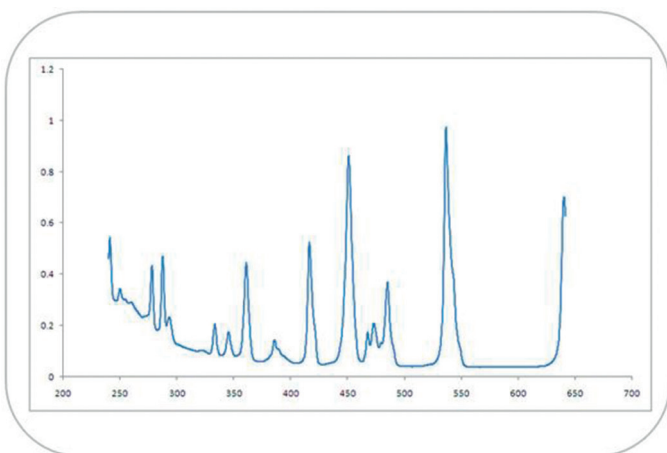

- Точность длины волны: ±0.3 нм, достоверность для качественного и количественного анализа.

No	Standard wavelength (Hozoz Solution) (nm)	Measured wavelength (nm)	Wavelength error (nm)
1	640.7	640.6	-0.1
2	536.9	536.7	-0.2
3	485.1	485.2	+0.1
4	451.1	451.05	-0.05
5	416.4	416.45	+0.05
6	361	360.95	-0.05
7	333.4	333.35	-0.05
8	287.5	287.4	-0.1
9	278	277.95	-0.05
10	241.1	241	-0.1