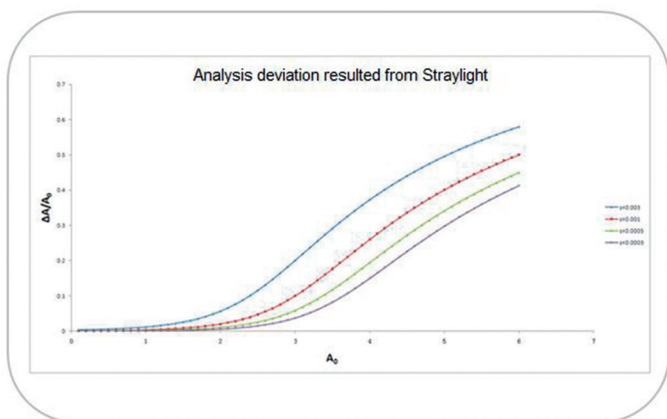

Преимущества спектрофотометра Ultra-3660 UV-VIS

- Ультра-низкое рассеивание света обеспечивает точный результат. Рассеянный свет – менее 0.03%T на каждой спектральной щели.