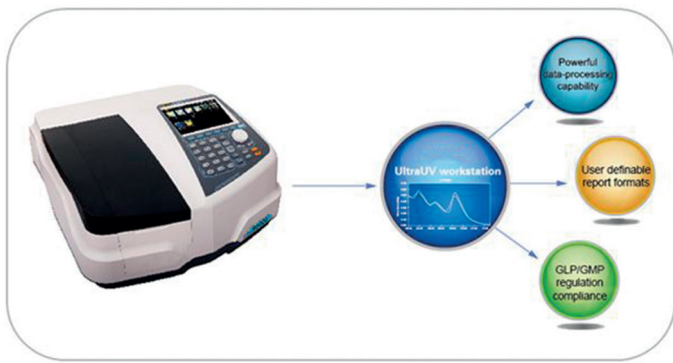

- Множество встроенных методов, возможность работы с ПК при использовании UV workstation. Универсальные решения в анализе: измерение спектра, динамическое измерение, фотометрический тест, количественный анализ. Эффективность увеличивается при использовании UV workstation.