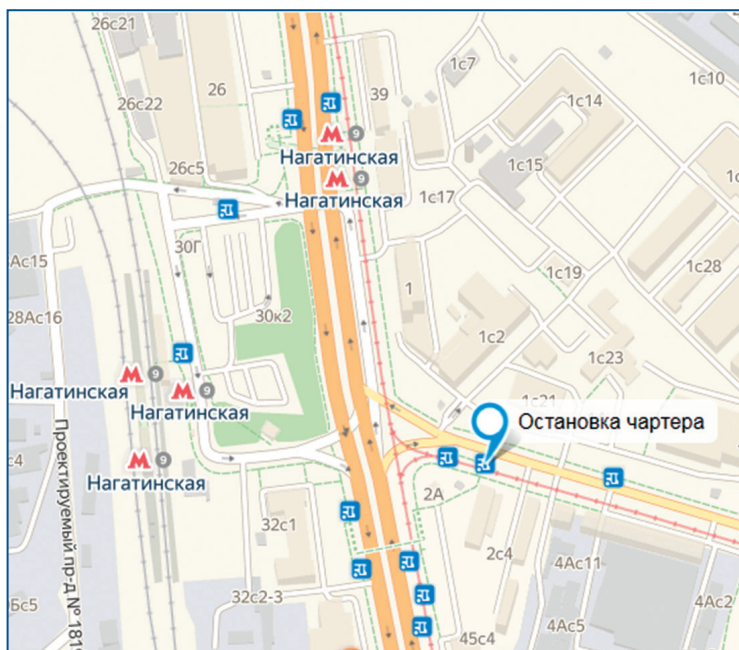

# СХЕМА ПРОЕЗДА В ДЕЛОВОЙ КВАРТАЛ «СИРИУС ПАРК»

**Новый адрес офиса «ХИММЕД»:**

**Москва, 115230, Каширское шоссе, дом 3, корпус 2, строение 4/9,  
Деловой Квартал «Сириус Парк», 6-й этаж.**

**Тел.: +7 (495) 640 4192, (499) 682 6555.**

**ТРЕБУЕТСЯ ЗАКАЗАТЬ ПРОПУСК у вашего менеджера!**

Добраться до нас вы можете на бесплатном автобусе-чартере от метро Нагатинская, который отправляется каждые 10 минут. Посадка/высадка пассажиров возле метро осуществляется на остановке общественного транспорта «Платформа Нижние Котлы» по адресу: ул. Нагатинская, д.2 к.1.

Из м. Нагатинская выход к «Центру международной почты» в подземный переход направо, затем по ступенькам направо, идите вдоль трамвайных путей 2 мин. до перекрестка, перейдите дорогу и увидите остановку транспорта.

## Схема прохода в «ХИММЕД» внутри Делового Квартала «СИРИУС ПАРК»

На территории Делового Квартала остановка автобусов предусмотрена слева от большого атриума между строениями 4 и 9. Центральный вход в Деловой Квартал «Сириус Парк» находится со стороны 3-го Нагатинского проезда. Ориентир – фонтан у входа.