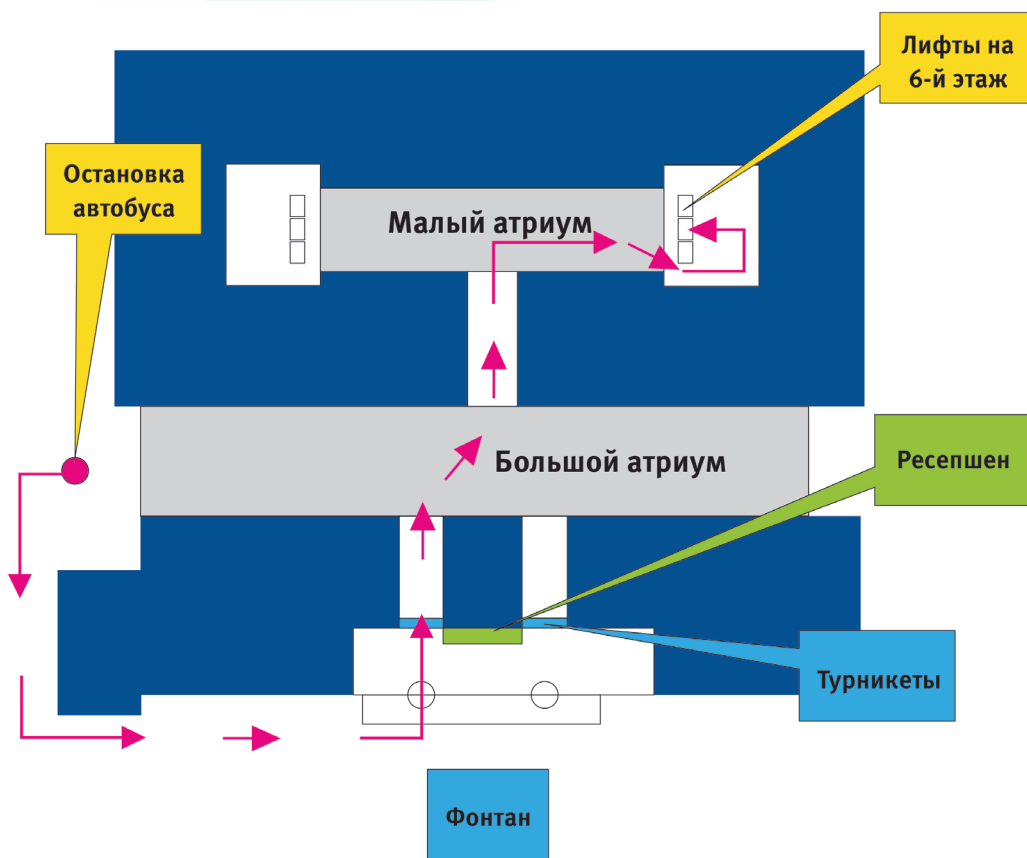

Схема прохода в «ХИММЕД» внутри Делового Квартала «СИРИУС ПАРК»

На территории Делового Квартала остановка автобусов предусмотрена слева от большого атриума между строениями 4 и 9. Центральный вход в Деловой Квартал «Сириус Парк» находится со стороны 3-го Нагатинского проезда. Ориентир – фонтан у входа.

На ресепшене бизнес-центра получите временный пропуск, пройдите через турникеты и следуйте к лифтам на 6-й этаж согласно схеме.