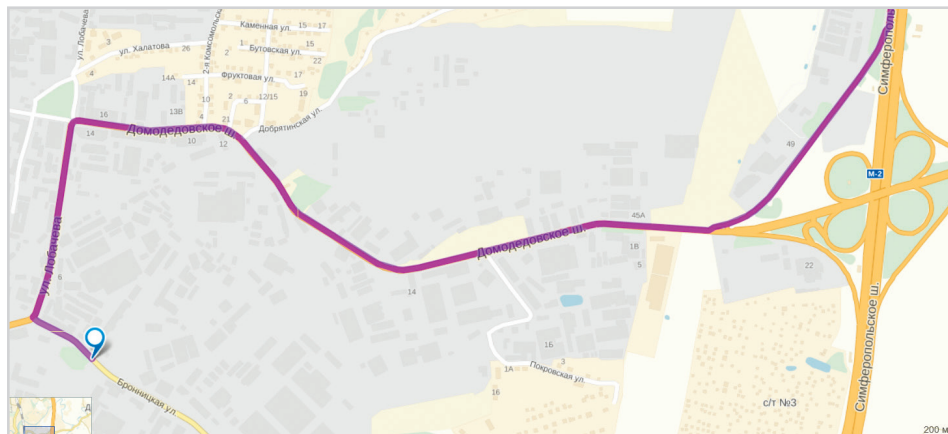

СХЕМА ПРОЕЗДА НА ПОДОЛЬСКИЙ СКЛАД

Адрес: 142103, г. Подольск Московской области, ул. Бронницкая, д. 5
Координаты для навигатора: N55.43361° Eо37.57808°

1. От МКАД двигайтесь 10 км по Симферопольскому шоссе до указателя направо «ДОМОДЕДОВО, ПОДОЛЬСК». Поверните направо, двигайтесь 4,5 км по дублеру Симферопольского шоссе.
2. Далее поверните направо по указателю «ПОДОЛЬСК» на Домодедовское шоссе.

3. По Домодедовскому шоссе двигайтесь около 2,5 км, затем по главной дороге поверните налево на ул. Лобачева.
4. По ул. Лобачева двигайтесь примерно 700 метров. Ориентиры: проедете железнодорожный переезд и магазин «Спецдежда» на правой стороне.
5. Затем поверните налево на ул. Бронницкую.

6. Через 250 метров с левой стороны будет проходная Подольского завода «МИКРОПРОВОД». Справа от неё находится проходная с адресом: **БРОНИЦКАЯ ул., д. 5**.

Часы работы склада: **будни 9:00-16:00**.

Просим заранее заказать пропуск по телефонам: