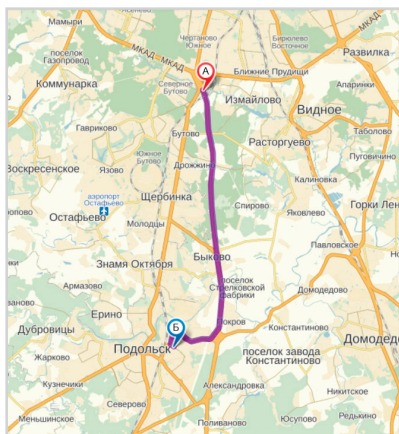

СХЕМА ПРОЕЗДА НА ПОДОЛЬСКИЙ СКЛАД

Адрес: 142103, г. Подольск Московской области, ул. Бронницкая, д. 5
Координаты для навигатора: N55.43361° Eо37.57808°

1. От МКАД двигайтесь 10 км по Симферопольскому шоссе до указателя направо «ДОМОДЕДОВО, ПОДОЛЬСК». Поверните направо, двигайтесь 4,5 км по дублеру Симферопольского шоссе.
2. Далее поверните направо по указателю «ПОДОЛЬСК» на Домодедовское шоссе.

3. По Домодедовскому шоссе двигайтесь около 2,5 км, затем по главной дороге поверните налево на ул. Лобачева.
4. По ул. Лобачева двигайтесь примерно 700 метров. Ориентиры: проедете железнодорожный переезд и магазин «Спецдежда» на правой стороне.
5. Затем поверните налево на ул. Бронницкую.

6. Через 250 метров с левой стороны будет проходная Подольского завода «МИКРОПРОВОД». Справа от неё находится проходная с адресом: **БРОНИЦКАЯ ул., д. 5**.

Часы работы склада: **будни 9:00-16:00**.

Просим заранее заказать пропуск по телефонам: