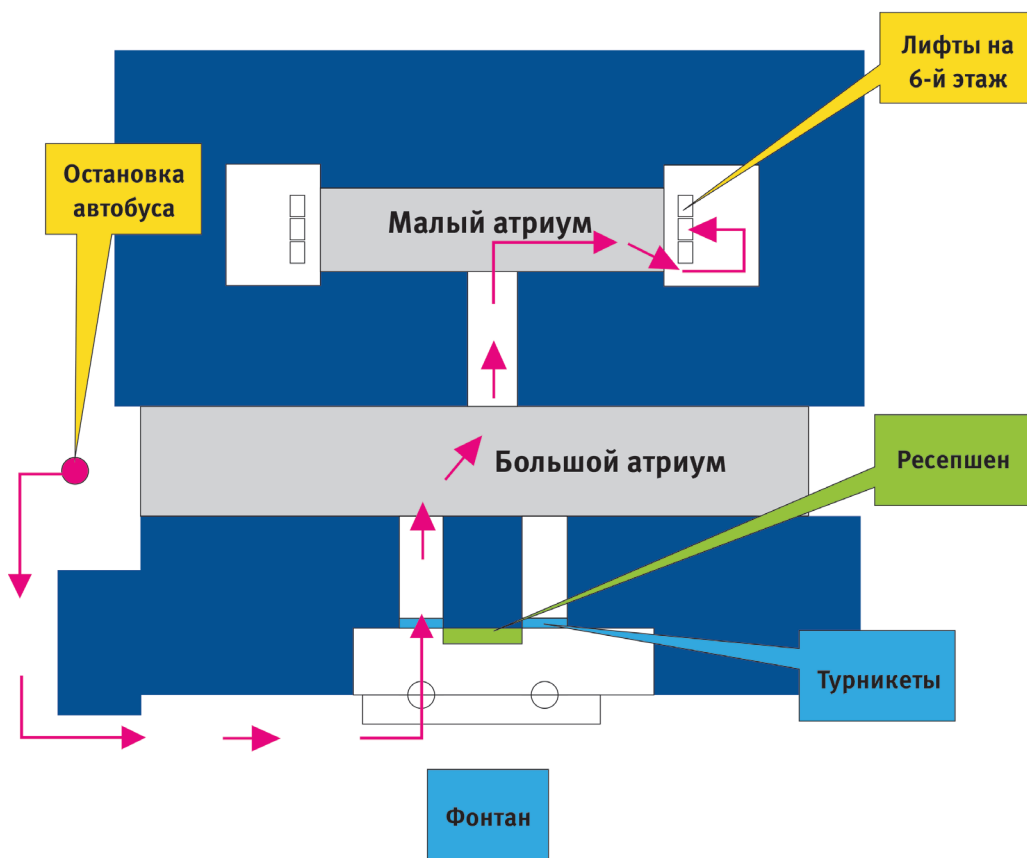

Из м. Нагатинская выход к «Центру международной почты» в подземный переход направо, затем по ступенькам направо, идите вдоль трамвайных путей 2 мин. до перекрестка, перейдите дорогу и увидите остановку транспорта.

## Схема прохода в «ХИММЕД» внутри Делового Квартала «СИРИУС ПАРК»

На территории Делового Квартала остановка автобусов предусмотрена слева от большого атриума между строениями 4 и 9. Центральный вход в Деловой Квартал «Сириус Парк» находится со стороны 3-го Нагатинского проезда. Ориентир – фонтан у входа.